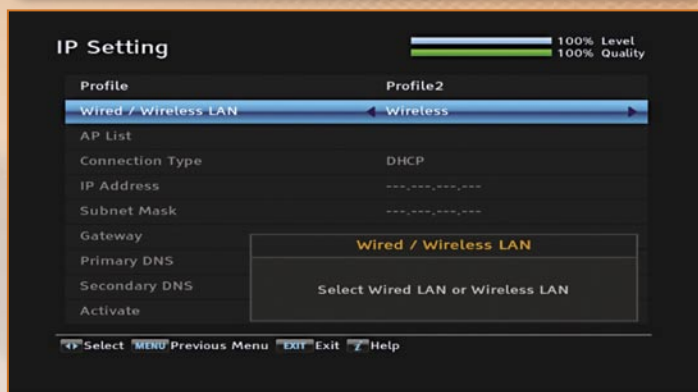

Available online starting from 27 November 2009

A WLAN is hamarosan kapható lesz!